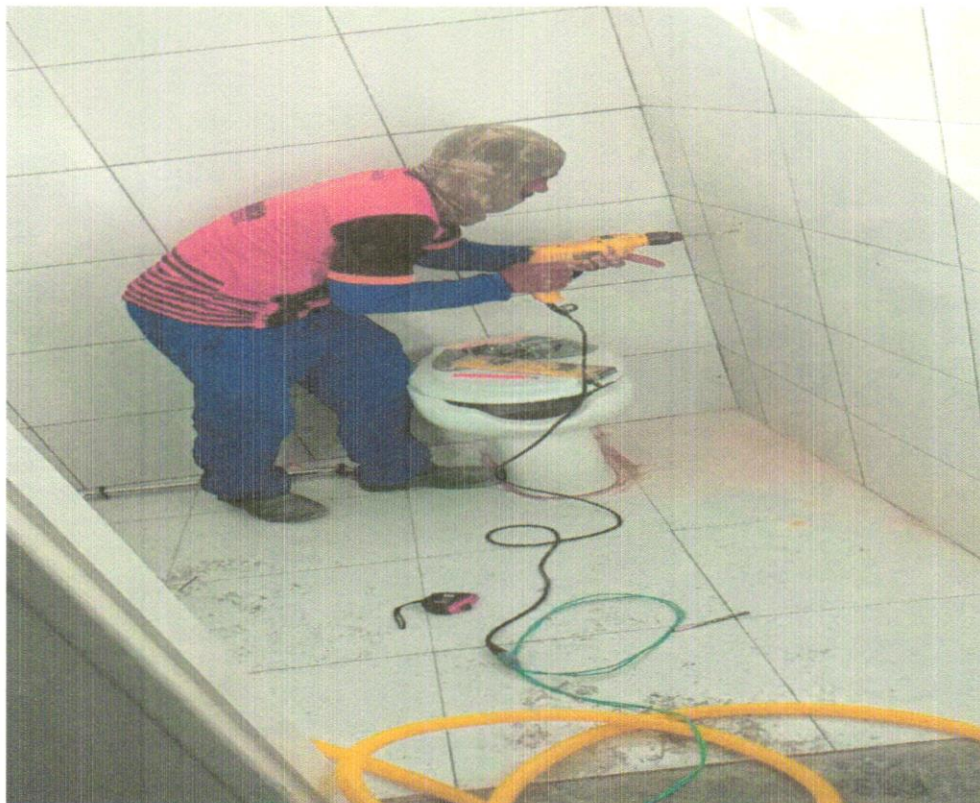

FOTO 07 - PORTAS DE ALUMÍNIO SANITÁRIO MASCULINO

FOTO 08 - PORTAS DE ALUMÍNIO SANITÁRIO FEMININO

DATA	MUNICÍPIO	EMPREENDIMENTO
24/05/2024	Santaluz-Ba	Reforma do Centro da Melhor Idade

FOTO 09 – ASSENTO DO VASO SANITÁRIO FEMININO

FOTO 10 – ASSENTO DO VASO SANITÁRIO MASCULINO

Evaldo Almeida Moraes
Engenheiro Civil

DATA	MUNICÍPIO	EMPREENDIMENTO
24/05/2024	Santaluz-Ba	Reforma do Centro da Melhor Idade

FOTO 11 – INSTALAÇÃO DA BARRA DE APOIO SANITÁRIO PCD